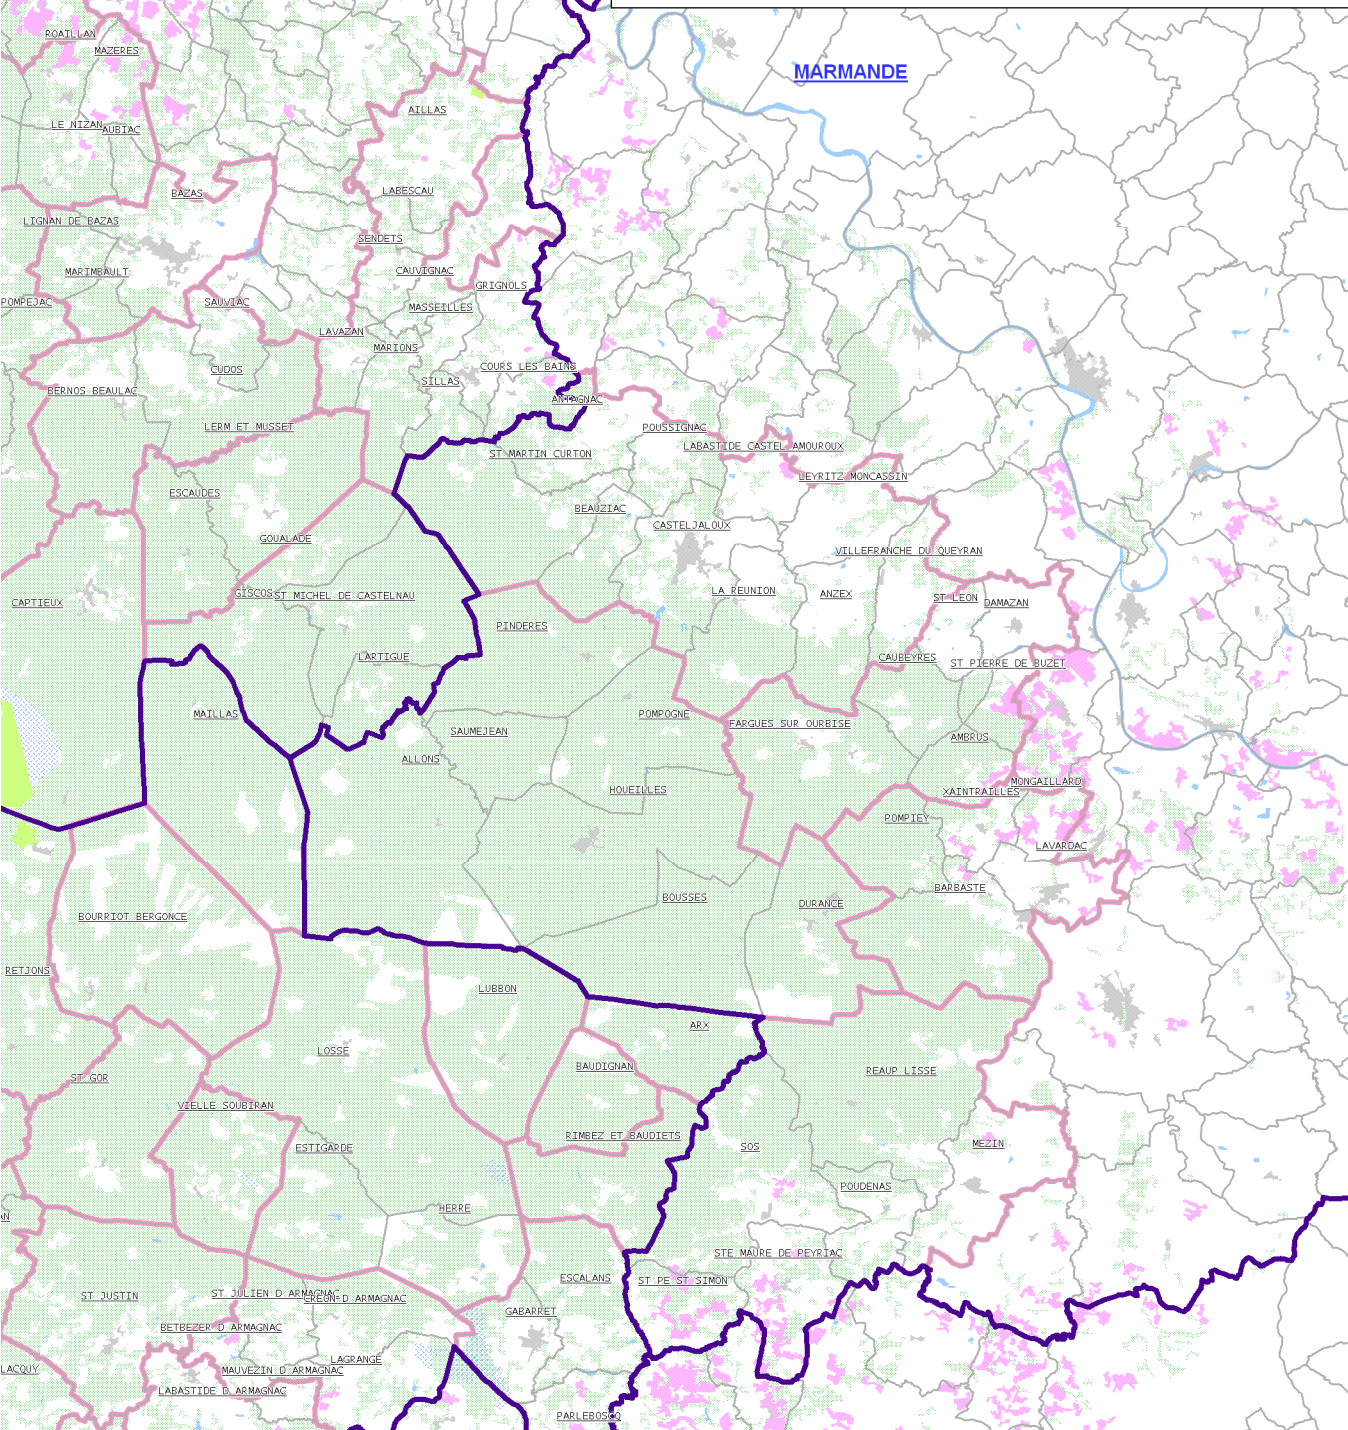

COMMUNES EN ASA DE DFCI DANS LE LOT ET GARONNE

| INSEE | COMMUNES |
|-------|---------------------------|
| 47007 | ALLONS |
| 47008 | AMBRUS |
| 47010 | ANTAGNAC |
| 47012 | ANZEX |
| 47021 | BARBASTE |
| 47026 | BEAUZIAC |
| 47039 | BOUSSES |
| 47052 | CASTELJALOUX |
| 47058 | CAUBEYRES |
| 47078 | DAMAZAN |
| 47085 | DURANCE |
| 47093 | FARGUES S/OURBISE |
| 47116 | SOS-GUEYZE |
| 47119 | HOUEILLES |
| 47121 | LABASTIDE-CASTEL-AMOUROUX |
| 47143 | LAVARDAC |
| 47148 | LEYRITZ-MONCASSIN |
| 47149 | REAU LISSE |
| 47166 | SOS MEYLAN |
| 47176 | MONGAILLARD |
| 47205 | PINDERES |
| 47207 | POMPIEY |
| 47208 | POMPOGNE |
| 47211 | POUDENAS |
| 47212 | POUSSIGNAC |
| 47221 | REAU LISSE |
| 47222 | LA REUNION |
| 47251 | SAINT-LÉON |
| 47254 | ST MARTIN DE CURTON |
| 47266 | SAINT PE SAINT SIMON |
| 47267 | ST PIERRE DE BUZET |
| 47286 | SAUMEJAN |
| 47320 | VILLEFRANCHE DU QUEYRAN |
| 47327 | XAINTRAILLES |